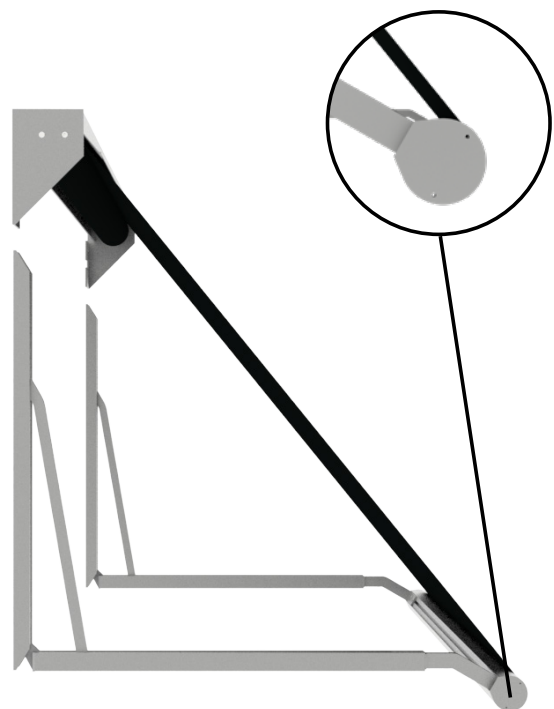

Farben*

Natur eloxiert

Maximale Abmessungen*

	Breite	Ausfall
Vista Comfort 65/110	6000 mm	1500 mm

*Bei Einbau von Spezialarmen nur begrenzte Anzahl Maße verfügbar (fragen Sie Ihren Händler nach den Möglichkeiten).