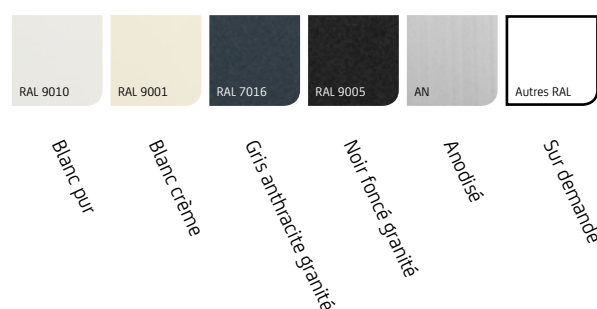

Gota®

Store de terrasse

Votre distributeur de protections solaires:

Gota®

Le Gota se caractérise par une palette de coloris très étendue. Ce store de terrasse est très apprécié pour son design. A l'état fermé, le Gota a une jolie forme ovale qui ne dépare pas votre façade. Cependant, les détails esthétiques ne vont pas au détriment de la qualité. Si vous cherchez un store de terrasse élégant et de bonne qualité, Gota est le bon choix.

Caractéristiques

- Une palette de coloris très étendue
- Toile entièrement protégée par le coffre
- Forme d'une goutte d'eau
- Livable avec ou sans lambrequin
- Disponible avec treuil manuel ou télécommande

Coloris

Dimensions maximum

	Largeur	Projection
Gota	6000 mm	2500 mm
Gota	5500 mm	3000 mm

Fixation

Fixation murale
Fixation au plafond

Certifications