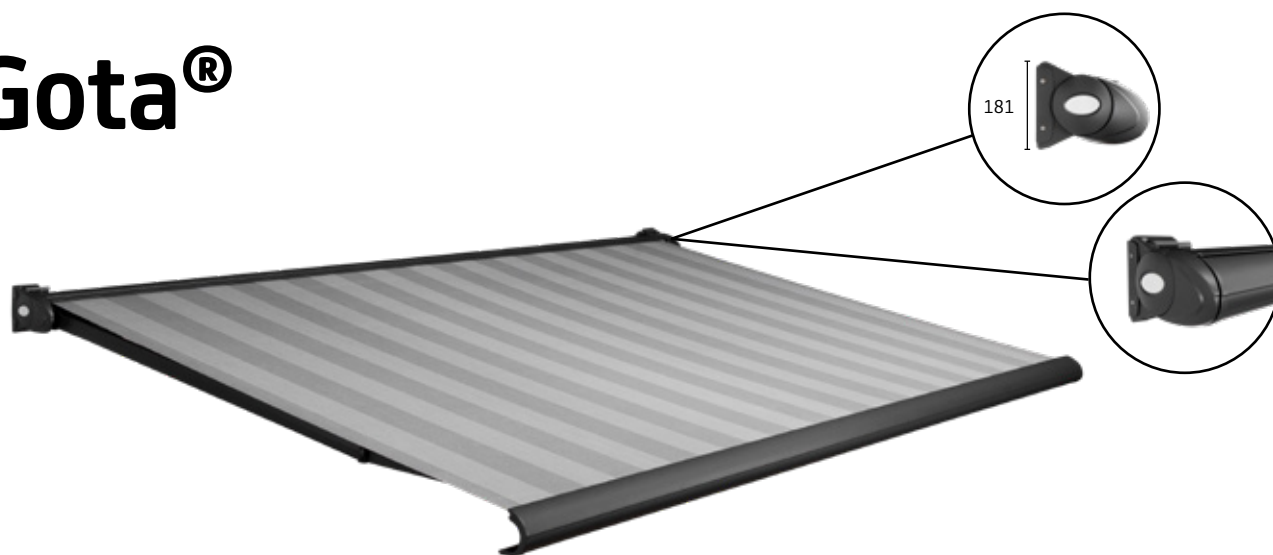

Gota®

Store de terrasse

Votre distributeur de protections solaires:

Gota®

Le Gota se caractérise par une palette de coloris très étendue. Ce store de terrasse est très apprécié pour son design. A l'état fermé, le Gota a une jolie forme ovale qui ne dépare pas votre façade. Cependant, les détails esthétiques ne vont pas au détriment de la qualité. Si vous cherchez un store de terrasse élégant et de bonne qualité, Gota est le bon choix.

Caractéristiques

- Une palette de coloris très étendue
- Toile entièrement protégée par le coffre
- Forme d'une goutte d'eau
- Livable avec ou sans lambrequin
- Disponible avec treuil manuel ou télécommande

Coloris

Dimensions maximum

	Largeur	Projection
Gota	6000 mm	2500 mm
Gota	5500 mm	3000 mm

Fixation

Fixation murale
Fixation au plafond

Certifications