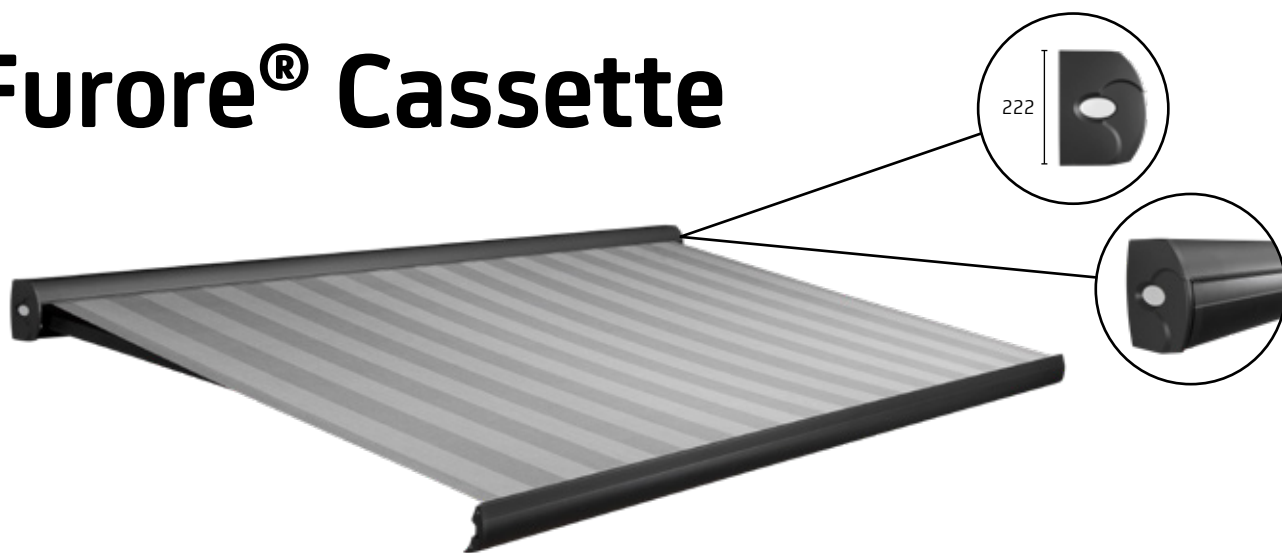

Furore[®] Cassette

Store de terrasse

Votre distributeur de protections solaires:

Furore® Cassette

Le Furore Cassette est réputé pour sa conception esthétique et compacte. La fixation murale de ce store est entièrement dissimulée derrière le store, sans interstice entre store et façade. Le store est équipé d'un système d'enroulement de toile vers le haut et un guidage de toile en PVC, ce qui rend que la toile a toujours assez de distance des bras et garantit le store de fermer parfaitement. Ceci rehausse la charme de la maison et la toile est protégée optimale contre les intempéries. Le coffre arrondi assure une belle apparence, en position ouvert et fermée, tandis que les joues décoratifs couvrent chaque vis. Si vous cherchez un store de terrasse combinant sobriété et qualité avec un design neutre, Furore Cassette est votre store.

Caractéristiques

- ☞ Bon rapport qualité-prix
- ☞ Fixation murale dissimulée derrière le store
- ☞ Design esthétique et compact
- ☞ Protection optimale contre les intempéries
- ☞ Livrable avec ou sans lambrequin
- ☞ Disponible avec treuil manuel ou télécommand

Coloris

Dimensions maximum

	Largeur	Projection
Furore Cassette	5500 mm	2500 mm
Furore Cassette	5000 mm	3000 mm

Fixation

Fixation murale
Fixation au plafond

Certifications