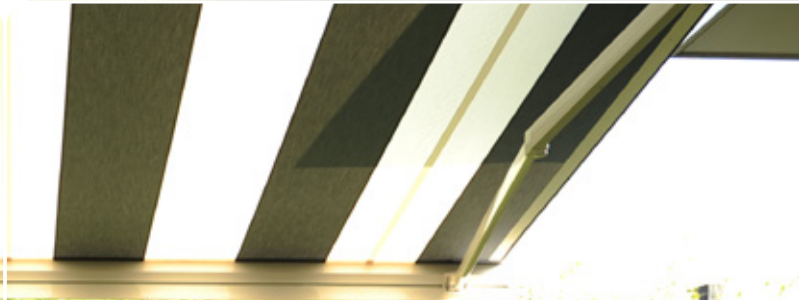

Furore® Cassette

Terrassenmarkise

Ihr Sonnenschutzhändler: