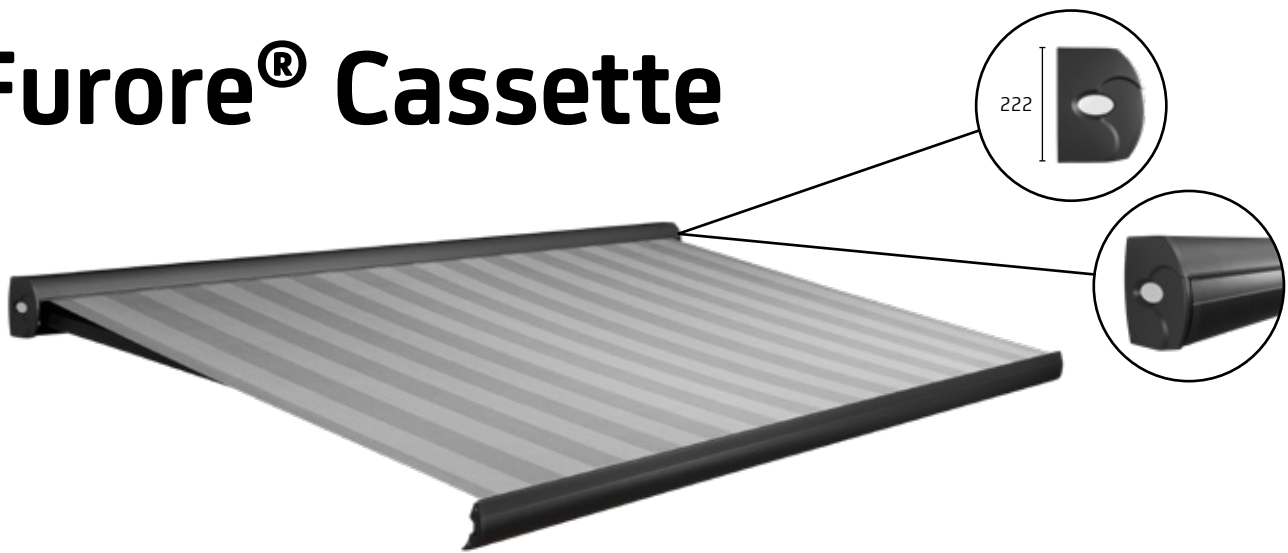

# Furore<sup>®</sup> Cassette

Terrassenmarkise

Ihr Sonnenschutzhändler:

# Furore® Cassette

Das Modell Furore Cassette zeichnet sich durch ein elegantes, kompaktes Design aus. Die Wandbefestigung dieser Terrassenmarkise ist komplett verdeckt eingearbeitet und schließt dadurch nahtlos mit der Fassade ab. Die Markise ist mit einem Tuchwellen-System und einer PVC-Tuchführung ausgestattet, wodurch das Tuch immer genügend Abstand zwischen den Gelenkarmen und die Markise hat. Das sieht nicht nur gut aus, sondern schützt das Tuch auch optimal gegen Witterungseinflüsse. Der abgerundete Kasten sorgt für ein gutes Aussehen, sowohl in geöffneter, als auch in geschlossener Position, während die dekorativen Seitenabdeckungen jede Schraube verschwinden lassen. Wenn Sie auf der Suche nach einer Terrassenmarkise sind, die eine einfache Konstruktion und Qualität mit einem neutralen Design verbindet, dann ist die Furore Cassette genau das Richtige für Sie.

## Eigenschaften

- ☞ Attraktives Preis-Leistungs-Verhältnis
- ☞ Mauerbefestigung der Markise verdeckt eingearbeitet
- ☞ Schönes, kompaktes Design
- ☞ Optimal geschützt gegen Witterungseinflüsse
- ☞ Mit und ohne Volant lieferbar
- ☞ Lieferbar mit Handbedienung oder Elektrosteuerung

## Maximale Abmessungen

	Breite	Ausfall
Furore Cassette	5500 mm	2500 mm
Furore Cassette	5000 mm	3000 mm