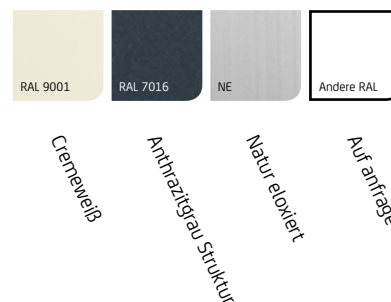

# Furore® Cassette

Das Modell Furore Cassette zeichnet sich durch ein elegantes, kompaktes Design aus. Die Wandbefestigung dieser Terrassenmarkise ist komplett verdeckt eingearbeitet und schließt dadurch nahtlos mit der Fassade ab. Die Markise ist mit einem Tuchwellen-System und einer PVC-Tuchführung ausgestattet, wodurch das Tuch immer genügend Abstand zwischen den Gelenkarmen und die Markise hat. Das sieht nicht nur gut aus, sondern schützt das Tuch auch optimal gegen Witterungseinflüsse. Der abgerundete Kasten sorgt für ein gutes Aussehen, sowohl in geöffneter, als auch in geschlossener Position, während die dekorativen Seitenabdeckungen jede Schraube verschwinden lassen. Wenn Sie auf der Suche nach einer Terrassenmarkise sind, die eine einfache Konstruktion und Qualität mit einem neutralen Design verbindet, dann ist die Furore Cassette genau das Richtige für Sie.

## Farben