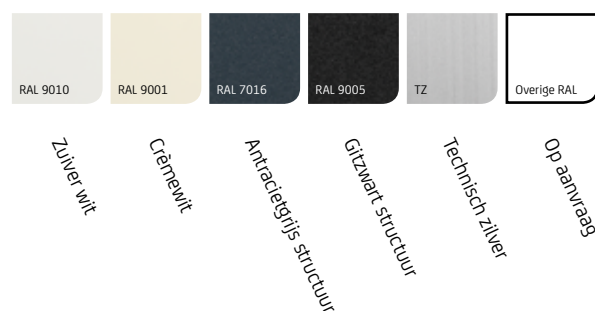

Gota[®]

Terrasscherm

Uw zonweringdealer:

Gota®

De Gota kenmerkt zich door zijn ruime keuze aan kleurmogelijkheden. De Gota is een type terrasscherf, dat door zijn unieke stel mogelijkheden in bijna iedere situatie te plaatsen is. Het stelmechanisme van de Gota gaat schuil achter een fraaie afwerking van druppelvormige afdekkappen, waardoor het zeer compact oogt. De montagesteunen zijn voorzien van een inhaaksysteem dat de montage van het scherm gemakkelijker maken. Bent u op zoek naar een stijlvol en kwalitatief terrasscherf, dan is de Gota uw keuze.

Kenmerken

- Ruime keuze aan standaard kleuren
- Doek volledig beschermd door cassette
- Mooi druppelvormig design
- Beschikbaar met of zonder volant
- Beschikbaar met hand- of elektrische bediening

Kleuren