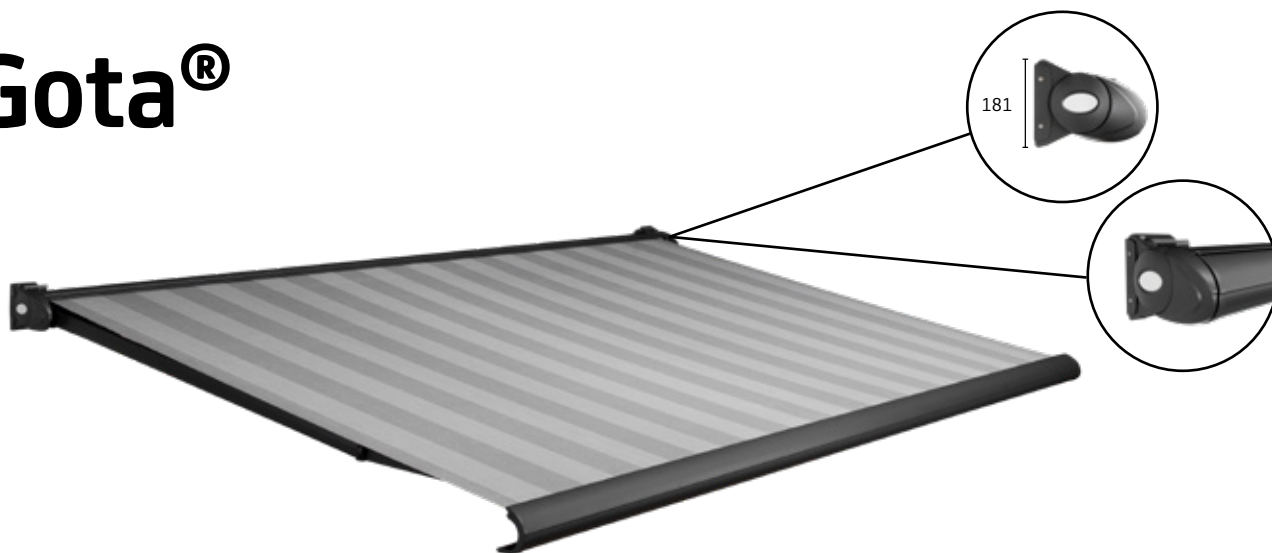

Gota[®]

Terrasscherm

Uw zonweringdealer:

Gota®

De Gota kenmerkt zich door zijn ruime keuze aan kleurmogelijkheden. De Gota is een type terrasscherf, dat door zijn unieke stel mogelijkheden in bijna iedere situatie te plaatsen is. Het stelmechanisme van de Gota gaat schuil achter een fraaie afwerking van druppelvormige afdekkappen, waardoor het zeer compact oogt. De montagesteunen zijn voorzien van een inhaaksysteem dat de montage van het scherm gemakkelijker maken. Bent u op zoek naar een stijlvol en kwalitatief terrasscherf, dan is de Gota uw keuze.

Kenmerken

- Ruime keuze aan standaard kleuren
- Doek volledig beschermd door cassette
- Mooi druppelvormig design
- Beschikbaar met of zonder volant
- Beschikbaar met hand- of elektrische bediening

Kleuren

Maximale afmetingen

	Breedte	Uitval
Gota	6000 mm	2500 mm
Gota	5500 mm	3000 mm

Montage

Muurmontage
Plafondmontage

Certificeringen