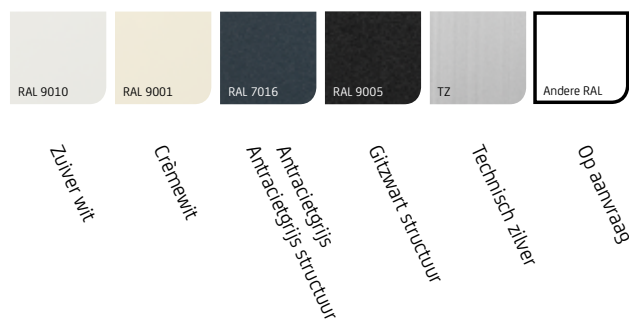

SOLID SCREEN®

Standaard

Uw zonweringdealer:

SOLID SCREEN®

Standaard

De SolidScreen Standaard is als basis van de gehele SolidScreen-lijn het product waaraan de andere ritsgeleide screens hun bestaansrecht hebben te danken. Het is de oplossing voor iedereen die op zoek is naar een hoogwaardige verticale zonwering.

Het is logisch dat de SolidScreen Standaard beschikt over alle voordelen die deze ritsgeleide zonwering met zich meebrengt. Het weert niet alleen licht, maar ook warmte en insecten. Het is de screen die het best naar uw eigen smaak is aan te passen door de vele keuzeopties. Dit maakt de SolidScreen Standaard een favoriet onder onze klanten.

Kenmerken

-  Warmte- en lichtwerend
-  Blijvend zicht naar buiten
-  Bespaart tot ± 30% aan energie
-  Windvast tot 145 km/h
-  Vele kastvarianten

Kasten*

Kleuren*

Maximale afmetingen

	Breedte	Hoogte
SolidScreen Standaard	5000 mm	3000 mm
SolidScreen Standaard	3000 mm	5000 mm

*Niet alle kasten (en bijbehorende profielen) standaard in bovengenoemde kleuren beschikbaar.