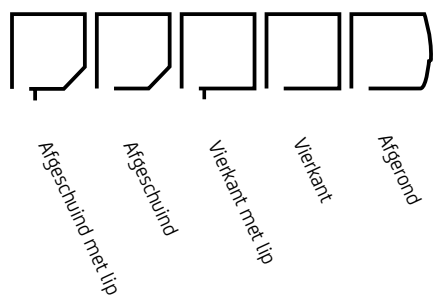

SOLID SCREEN®

Standaard

Uw zonweringdealer:

SOLID SCREEN®

Standaard

De SolidScreen Standaard is als basis van de gehele SolidScreen-lijn het product waaraan de andere ritsgeleide screens hun bestaansrecht hebben te danken. Het is de oplossing voor iedereen die op zoek is naar een hoogwaardige verticale zonwering.

Het is logisch dat de SolidScreen Standaard beschikt over alle voordelen die deze ritsgeleide zonwering met zich meebrengt. Het weert niet alleen licht, maar ook warmte en insecten. Het is de screen die het best naar uw eigen smaak is aan te passen door de vele keuzeopties. Dit maakt de SolidScreen Standaard een favoriet onder onze klanten.

Kenmerken

-  Warmte- en lichtwerend
-  Blijvend zicht naar buiten
-  Bespaart tot ± 30% aan energie
-  Windvast tot 145 km/h
-  Vele kastvarianten

Kasten*

Kleuren*

Maximale afmetingen

	Breedte	Hoogte
SolidScreen Standaard	5000 mm	3000 mm
SolidScreen Standaard	3000 mm	5000 mm