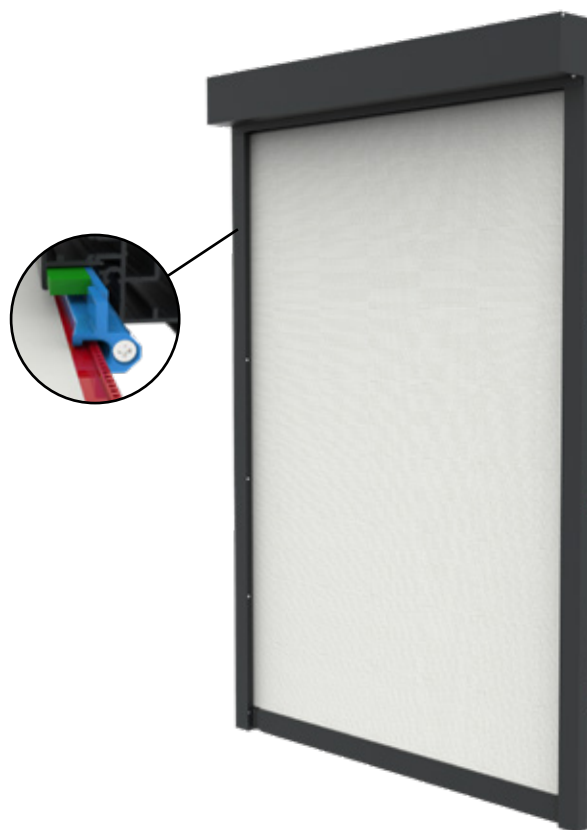

SOLID SCREEN®

Standaard

Uw zonweringdealer:

SOLID SCREEN®

Standaard

De SolidScreen Standaard is als basis van de gehele SolidScreen-lijn het product waaraan de andere ritsgeleide screens hun bestaansrecht hebben te danken. Het is de oplossing voor iedereen die op zoek is naar een hoogwaardige verticale zonwering.

Het is logisch dat de SolidScreen Standaard beschikt over alle voordelen die deze ritsgeleide zonwering met zich meebrengt. Het weert niet alleen licht, maar ook warmte en insecten. Het is de screen die het best naar uw eigen smaak is aan te passen door de vele keuzeopties. Dit maakt de SolidScreen Standaard een favoriet onder onze klanten.

Kenmerken

-  Warmte- en lichtwerend
-  Blijvend zicht naar buiten
-  Bespaart tot ± 30% aan energie
-  Windvast tot 145 km/h
-  Vele kastvarianten

Kasten*

Kleuren*

Maximale afmetingen

	Breedte	Hoogte
SolidScreen Standaard	5000 mm	3000 mm
SolidScreen Standaard	3000 mm	5000 mm