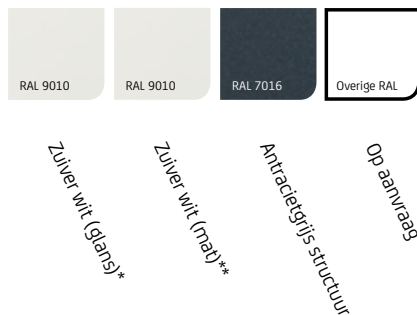

ALTERA®

Lamellendak

De Altera, "de ultieme flexibele buitenruimte". Een hybride tussen een zonwering en (vrijstaande) terrasoverkapping die grotendeels uit aluminium profielen bestaat. Dit maakt de Altera niet alleen zonwerend, maar ook waterwerend én uiterst duurzaam.

Een Altera zorgt voor een schaduwrijk terras in bijna elke denkbare situatie. Midden in de tuin, op een dakterras of direct aan de woning, het is allemaal mogelijk. Het lamellendak is zowel vrijstaand als muurgemonteerd te plaatsen. Is de maximale afmeting van 4 x 4 meter niet genoeg, dan is het mogelijk de Altera in zowel de breedte als diepte te koppelen. De 125 graden roterende lamellen zijn zowel in de breedte als diepte te monteren en in iedere tussengelegen stand te manoeuvreren. Dit alles voor een optimale zonregulering voor uw situatie.

Leverbaar in RAL 9010, RAL 7016 of een combinatie van beide. Uit te breiden met sfeervolle LED-verlichting en verticale zonwering om ook de laagstaande zon te weren. Vraag uw dealer naar alle mogelijkheden.

Kenmerken

- Hybride zonwering
- Zéér robuust en duurzaam
- 125° Roterende lamellen
- Naast zonwerend, ook waterwerend
- Uit te breiden met LED-verlichting
- Uit te breiden met verticale zonwering (SolidScreen)

Kleuren

*Frame

**Uitsluitend lamellen