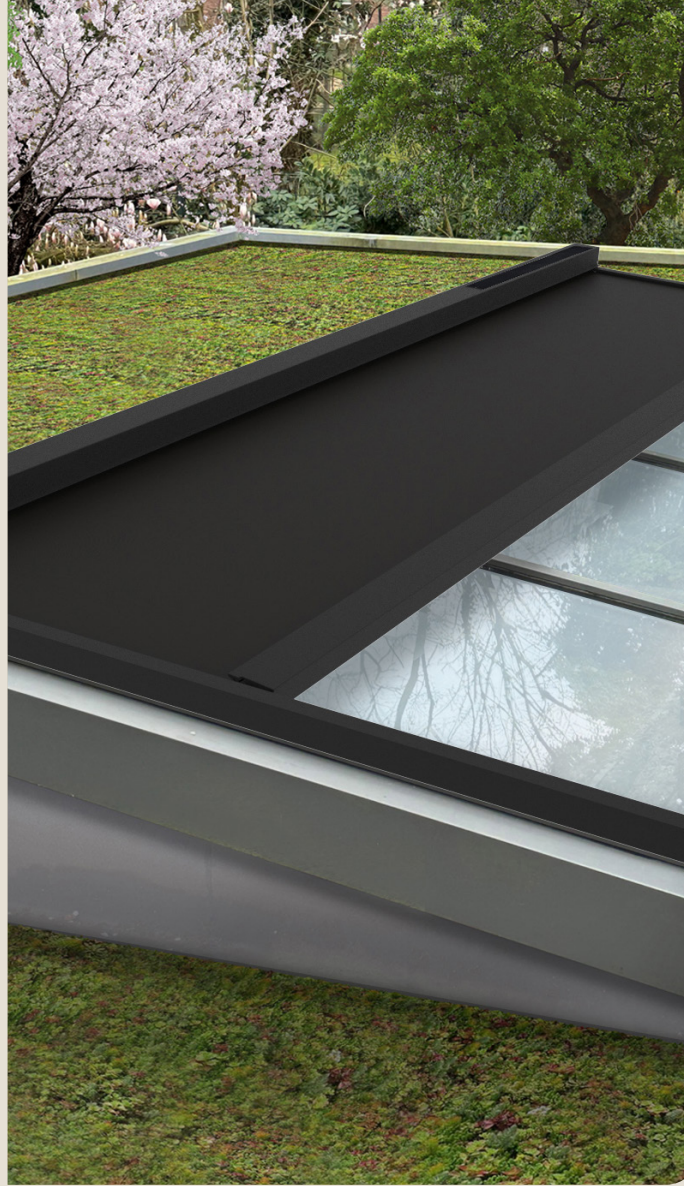

Zonne-energie (Solar)

De SolidSky is tevens verkrijgbaar met stroomvoorziening op zonne-energie, de solar-versie. Dit betekent dat de lichtstraatzonwering volledig en zelfstandig wordt aangestuurd door de opgewekte en opgeslagen zonne-energie. Dit maakt de lichtstraat duurzaam in gebruik en energiebesparend. De elektriciteitsaanvoer komt voor 100% van het op de kast geplaatste zonnepaneel.

Zonweringdoek

Een belangrijk onderdeel van buitenzonwering is het doek. Zo zorgt doek voor bescherming tegen uv-straling, besparing op energiekosten en het creëren van sfeer. Er zijn verschillende mogelijkheden als het gaat om materiaal en design. Bijna alles is mogelijk. Het gaat erom wat bij jouw situatie en wensen past. Inspiratie opdoen of persoonlijk advies? Bezoek de dealer!

Tibelly®
KWF

Specificaties

De SolidSky is zowel boven als onder de lichtstraat te monteren. Het voordeel van montage boven de lichtstraat is dat de warmte in je huis beter gereguleerd wordt. In de zomer voorkomt de SolidSky dat het te heet wordt in je ruimte en in de winter warmt de ruimte juist op. Montage onder het glas van de lichtstraat heeft als voordeel dat de zonwering minder aan slijtage onderhevig is. Weersinvloeden spelen bij deze manier van monteren een kleinere rol.