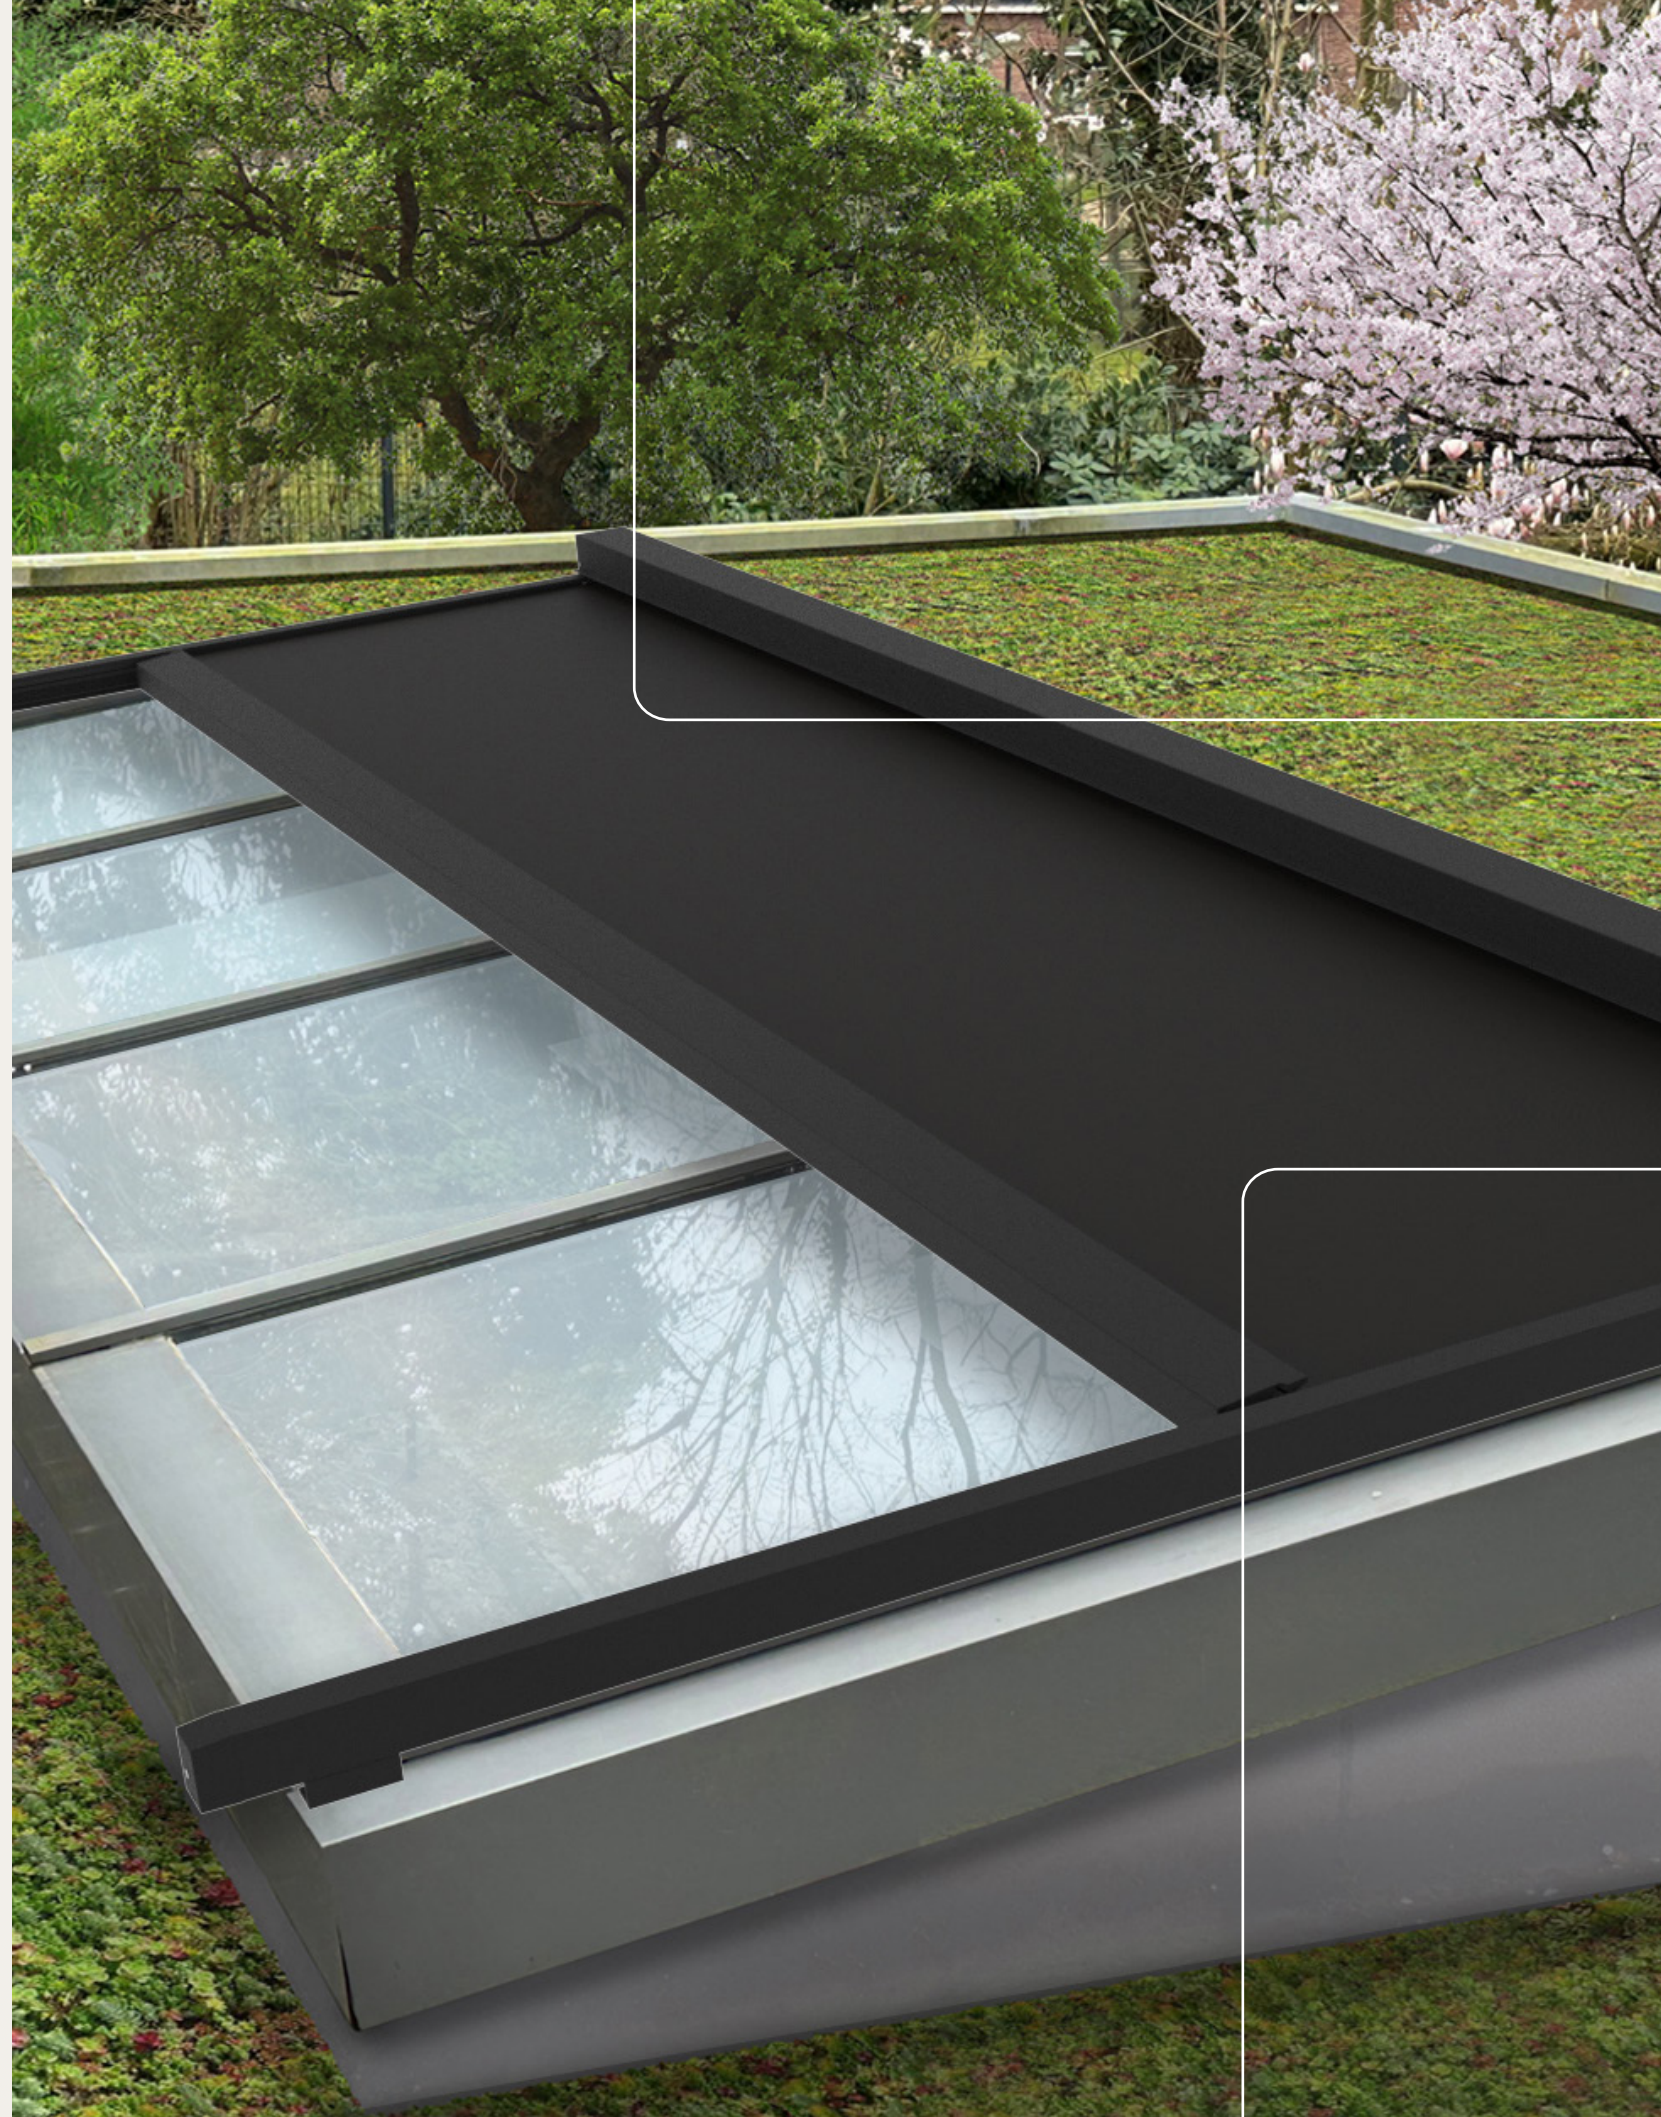

## Een aangename leefruimte

Ontdek de kracht van SolidSky zonwering, dé perfecte toevoeging aan een lichtstraat of veranda. De SolidSky creëert een koele sfeervolle plek tijdens warme zonnige dagen. Zo blijft jouw woning of terras altijd een aangename verblijfsplek.

SOLIDSKY

## De veelzijdigheid van de SolidSky

De SolidSky lichtstraatzonwering is geschikt voor allerlei soorten lichtstraten en is zelfs op kleine veranda's te monteren. Er zijn meerdere voordelen van lichtstraatzonwering:

# Zonne-energie (Solar)

De SolidSky is tevens verkrijgbaar met stroomvoorziening op zonne-energie, de solar-versie. Dit betekent dat de lichtstraatzonwering volledig en zelfstandig wordt aangestuurd door de opgewekte en opgeslagen zonne-energie. Dit maakt de lichtstraat duurzaam in gebruik en energiebesparend. De elektriciteitsaanvoer komt voor 100% van het op de kast geplaatste zonnepaneel.