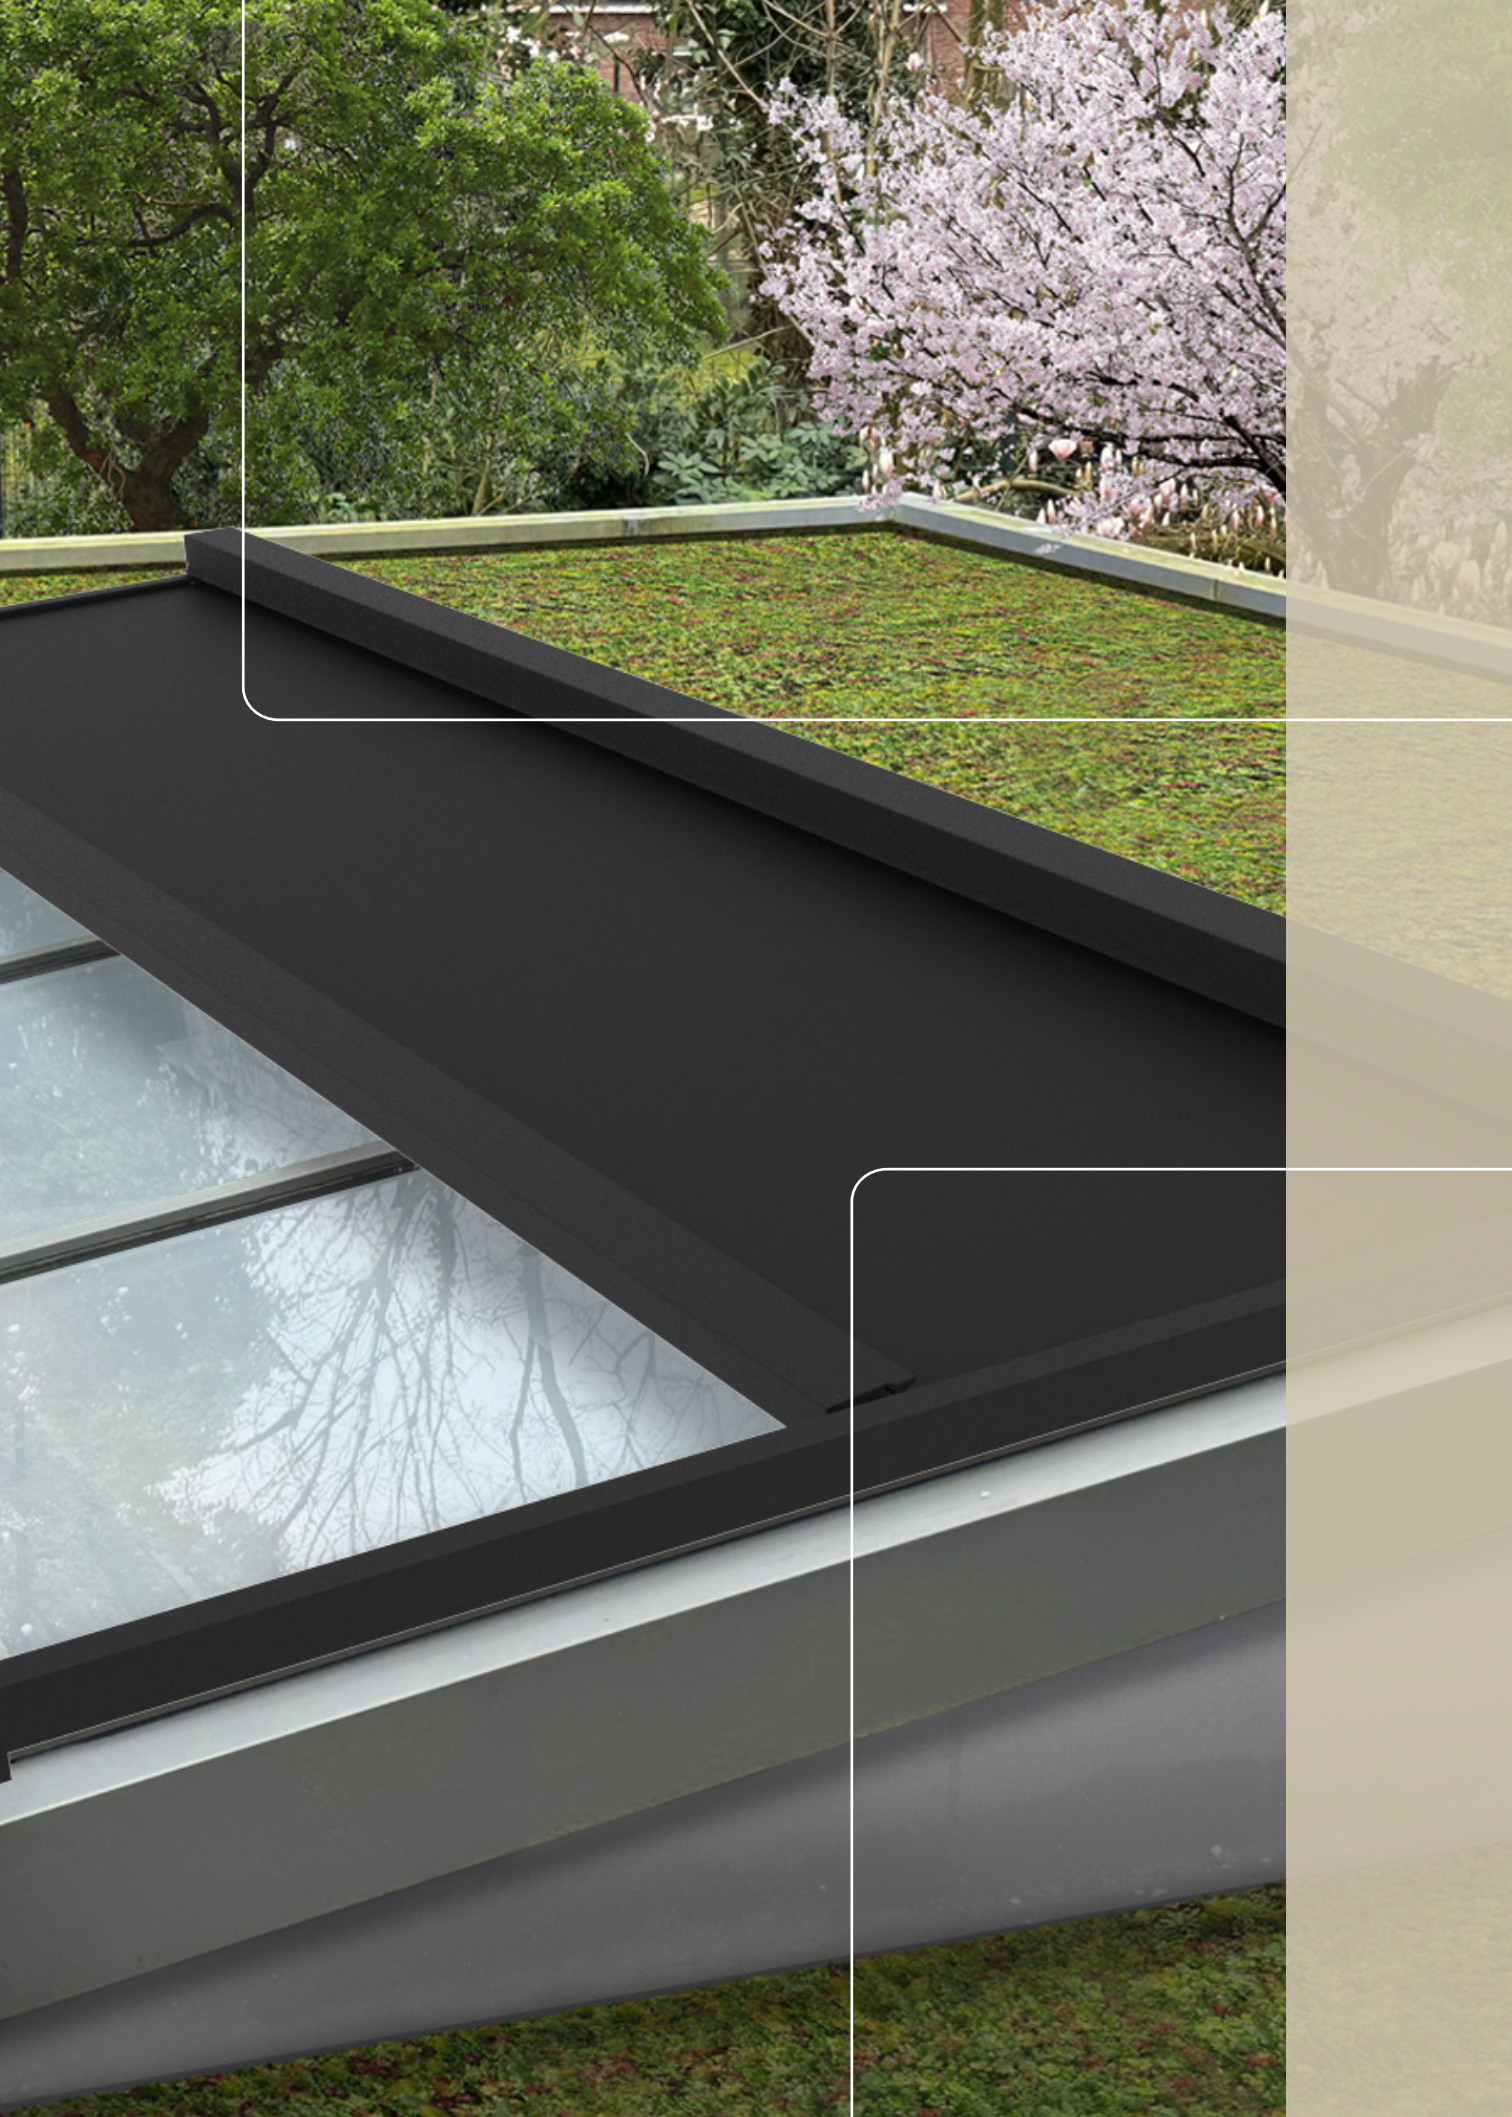

SOLIDSKY

Store de verrière

Un espace de vie agréable

Découvrez la puissance des stores SolidSky, le complément idéal pour une véranda ou une verrière. Le SolidSky crée une atmosphère fraîche pendant les journées chaudes et ensoleillées. Ainsi, votre maison ou votre terrasse reste toujours un endroit agréable.

SOLIDSKY

La versatilité du SolidSky

Le store de verrière SolidSky convient à tous les types de verrières et peut même être monté sur de petites vérandas. Les stores de verrière présentent de nombreux avantages :

- Montage à l'extérieur ou à l'intérieur
- Contrôlez l'ombre et la lumière sur votre terrasse ou dans votre verrière
- Garde la pièce fraîche
- Contribue aux économies d'énergie
- Protège contre le soleil
- Protège les meubles de la décoloration
- Crée un espace d'intimité
- Facile à utiliser

DÉCOUVREZ

Toile de protection solaire

La toile est un élément important de la protection solaire extérieure.

La toile protège des rayons UV, permet de réaliser des économies d'énergie et crée une atmosphère. Il existe de nombreuses options en matière de matériaux et de design. Presque tout est possible, il s'agit de savoir ce qui convient à votre situation et à vos souhaits.